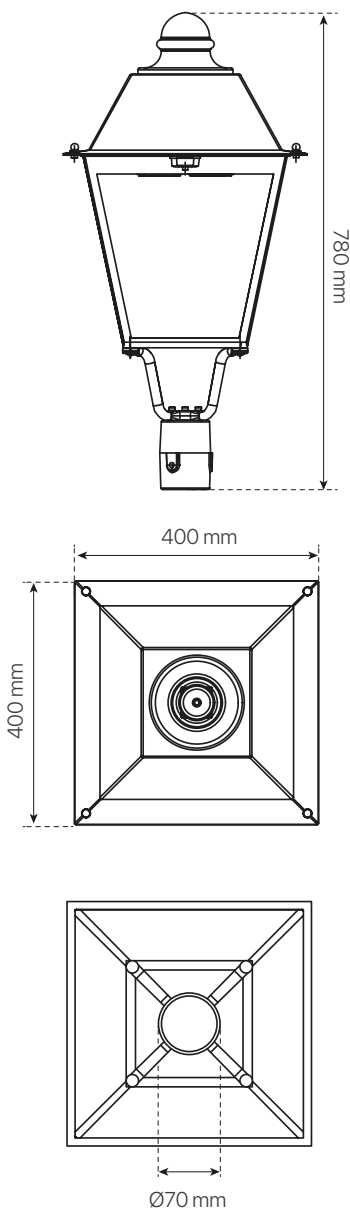

villa
ficha técnica
datasheet

ref. 5551379

Nombre / Name	Villa
Referencia / Reference	5551379
Materiales / Materials	Aluminio / Aluminum
Difusor / Diffuser	PC
Potencia / Power	40W
Temperatura de color / color temperature	2700K
Flujo luminoso / Lumens	5295lm
Dimable / Dimmable	ON-OFF
Ángulo de apertura / Beam angle	120°
Ángulo de inclinación / Inclination angle	-
IP	66
IK	08
F.P./P.F.	>0,95
UGR	-
IRC / CRI	72
Chip	PHILIPS Lumileds 3030
Driver	MEAN WELL XLG
Vida media (duración) / Average life	50.000h
Clase energética / Energy class	A+
Aislamiento eléctrico / Electrical isolation	Clase I / Class I
Colores / Colors	Negro / Black RAL 9017
Medida exterior / Product size	400mm x 400mm x 780mm
Protección contra Sobretensiones / surge protections	10kV
Tª (ambiente/trabajo) / Tª (enviroment/work)	-30°C ~ 55°C
Input	AC100 ~ 240V
Output	DC22~54V
Frecuencia / Frequency	50/60Hz
Peso / Weight	6,31kg
Certificados / Certificates	CE & RoHS
Garantía / Warranty	2 años / 2 years

villa

ficha técnica

datasheet

ref. 5551379

Potencias disponibles / Available powers:

40W • 2000K • 3305lm

40W • 2700K • 3889lm

40W • 4000K • 4083lm

60W • 2000K • 6529lm

60W • 2700K • 7811lm

60W • 4000K • 8065lm

- Disponibles más potencias, **consultar**.
- More powers available, **please ask us**.

Desglose de piezas / Breakdown of parts: